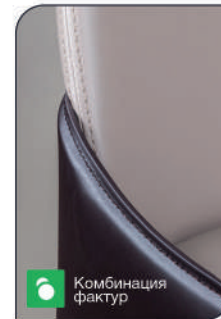

 Top concept

КОЛЛЕКЦИЯ

COSMO
В КОЖЕ КОМБИ

КОЛЛЕКЦИЯ

COSMO

Top concept COSMO

размер упаковки, см
106x69x54
вес, кг
19,1
количество
в упаковке, шт
2

арт. **2000000000367**
наим. Стул Cosmo, Кожа коричневый
+ экокожа серый

размер упаковки, см
148x50x62
вес, кг
23,88
количество
в упаковке, шт
2

арт. **2000000000227**
наим. Стул полубарный Cosmo, кожа коричневый
+ экокожа серый

Актуальная информация о наличии на сайте top-concept.ru