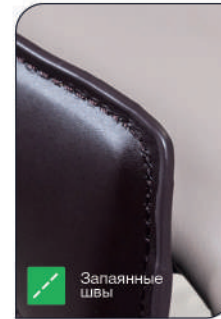

 Top concept

КОЛЛЕКЦИЯ

COSMO
В КОЖЕ КОМБИ

КОЛЛЕКЦИЯ

COSMO

Top concept COSMO

размер упаковки, см
106x69x54
вес, кг
19,1
количество
в упаковке, шт
2

арт. **2000000000367**
наим. Стул Cosmo, Кожа коричневый
+ экокожа серый

размер упаковки, см
148x50x62
вес, кг
23,88
количество
в упаковке, шт
2

арт. **2000000000227**
наим. Стул полубарный Cosmo, кожа коричневый
+ экокожа серый

Актуальная информация о наличии на сайте top-concept.ru